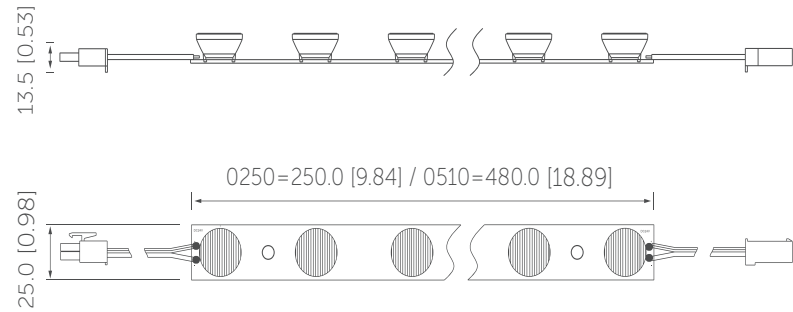

IP20

3Years

Model No	Length	LED (pcs)	input current	Power	Light output	Max. in serial connection	Efficacy
VSL-V-HP-178-3-24	178 mm	3	375 mA	9 W	944,43 lm	10	100 lm/W
VSL-V-HP-236-4-24	236 mm	4	500 mA	12 W	1229,2 lm	7	101 lm/W
VSL-V-HP-298-5-24	298 mm	5	625 mA	15 W	1539,1 lm	6	104 lm/W
VSL-V-HP-473-8-24	473 mm	8	1000 mA	24 W	2483,5 lm	3	98 lm/W
VSL-V-HP-888-15-24	888 mm	15	1875 mA	45 W	4636,3 lm	2	101 lm/W