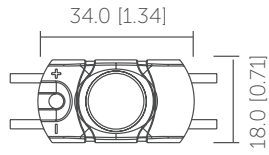

VTM-STL-H

H-1