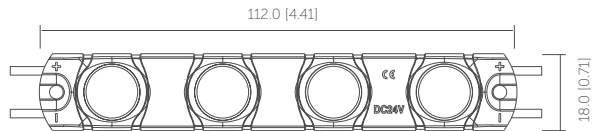

H-1

H-2

H-3

H-4

Model No	Light color	Color availabilit (K/nm)	Voltage (V DC)	Power (W/pcs)	Luminous Flux (lm/pcs)	Efficacy (lm/W)
VTM STL-H-1	W	6000-7000	12	0.36	58	160
VTM STL-H-2	W	6000-7000	12/24	0.72	115	160
VTM-STL-H-3	W	6000-7000	12	1.08	173	160
VTM-STL-H-4	W	6000-7000	24	1.44	230	160