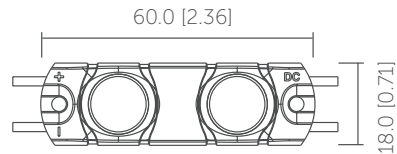

VTM-STL-H

H-1

H-2

H-3

H-4

Model No	Light color	Color availabilit (K/nm)	Voltage (V DC)	Power (W/pcs)	Luminous Flux (lm/pcs)	Efficacy (lm/W)
VTM STL-H-1	W	6000-7000	12	0.36	58	160
VTM STL-H-2	W	6000-7000	12/24	0.72	115	160
VTM-STL-H-3	W	6000-7000	12	1.08	173	160
VTM-STL-H-4	W	6000-7000	24	1.44	230	160