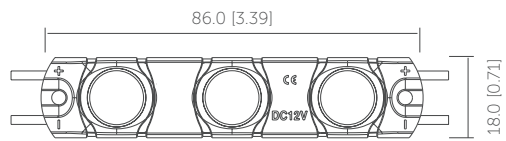

VTM-STL-H

H-1

H-2

H-3

H-4

Model No	Light color	Color availabilit (K/nm)	Voltage (V DC)	Power (W/pcs)	Luminous Flux (lm/pcs)	Efficacy (lm/W)
VTM STL-H-1	W	6000-7000	12	0.36	58	160
VTM STL-H-2	W	6000-7000	12/24	0.72	115	160
VTM-STL-H-3	W	6000-7000	12	1.08	173	160
VTM-STL-H-4	W	6000-7000	24	1.44	230	160